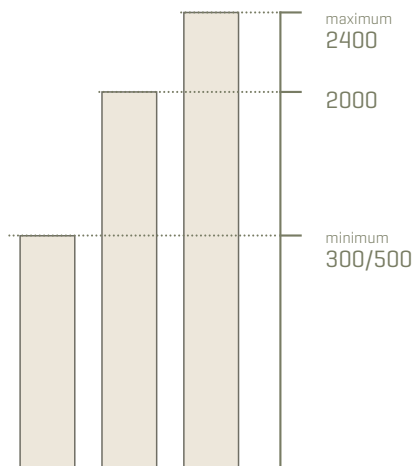

Sizes
Dimensioni
Размеры
Größe