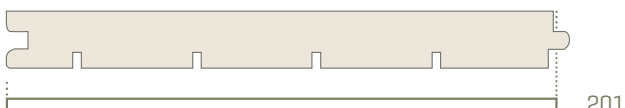

Selections / Selezioni
Подборки / Sortierungen

SUPERIOR

NATURA

Sizes
Dimensioni
Размеры
Größe

Minimum/Minimo/Минимальный/Minimum

Maximum/Massima/максимум/Maximum

Length

Random lengths from 300/500 mm up to 2000/2400 mm