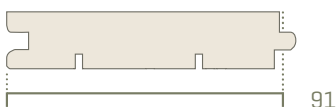

Selections / Selezioni
Подборки / Sortierungen

SUPERIOR

NATURA

Sizes
Dimensioni
Размеры
Größe

Minimum/Minimo/Минимальный/Minimum

Maximum/Massima/максимум/Maximum

Length

Random lengths from 300/500 mm up to 2000/2400 mm